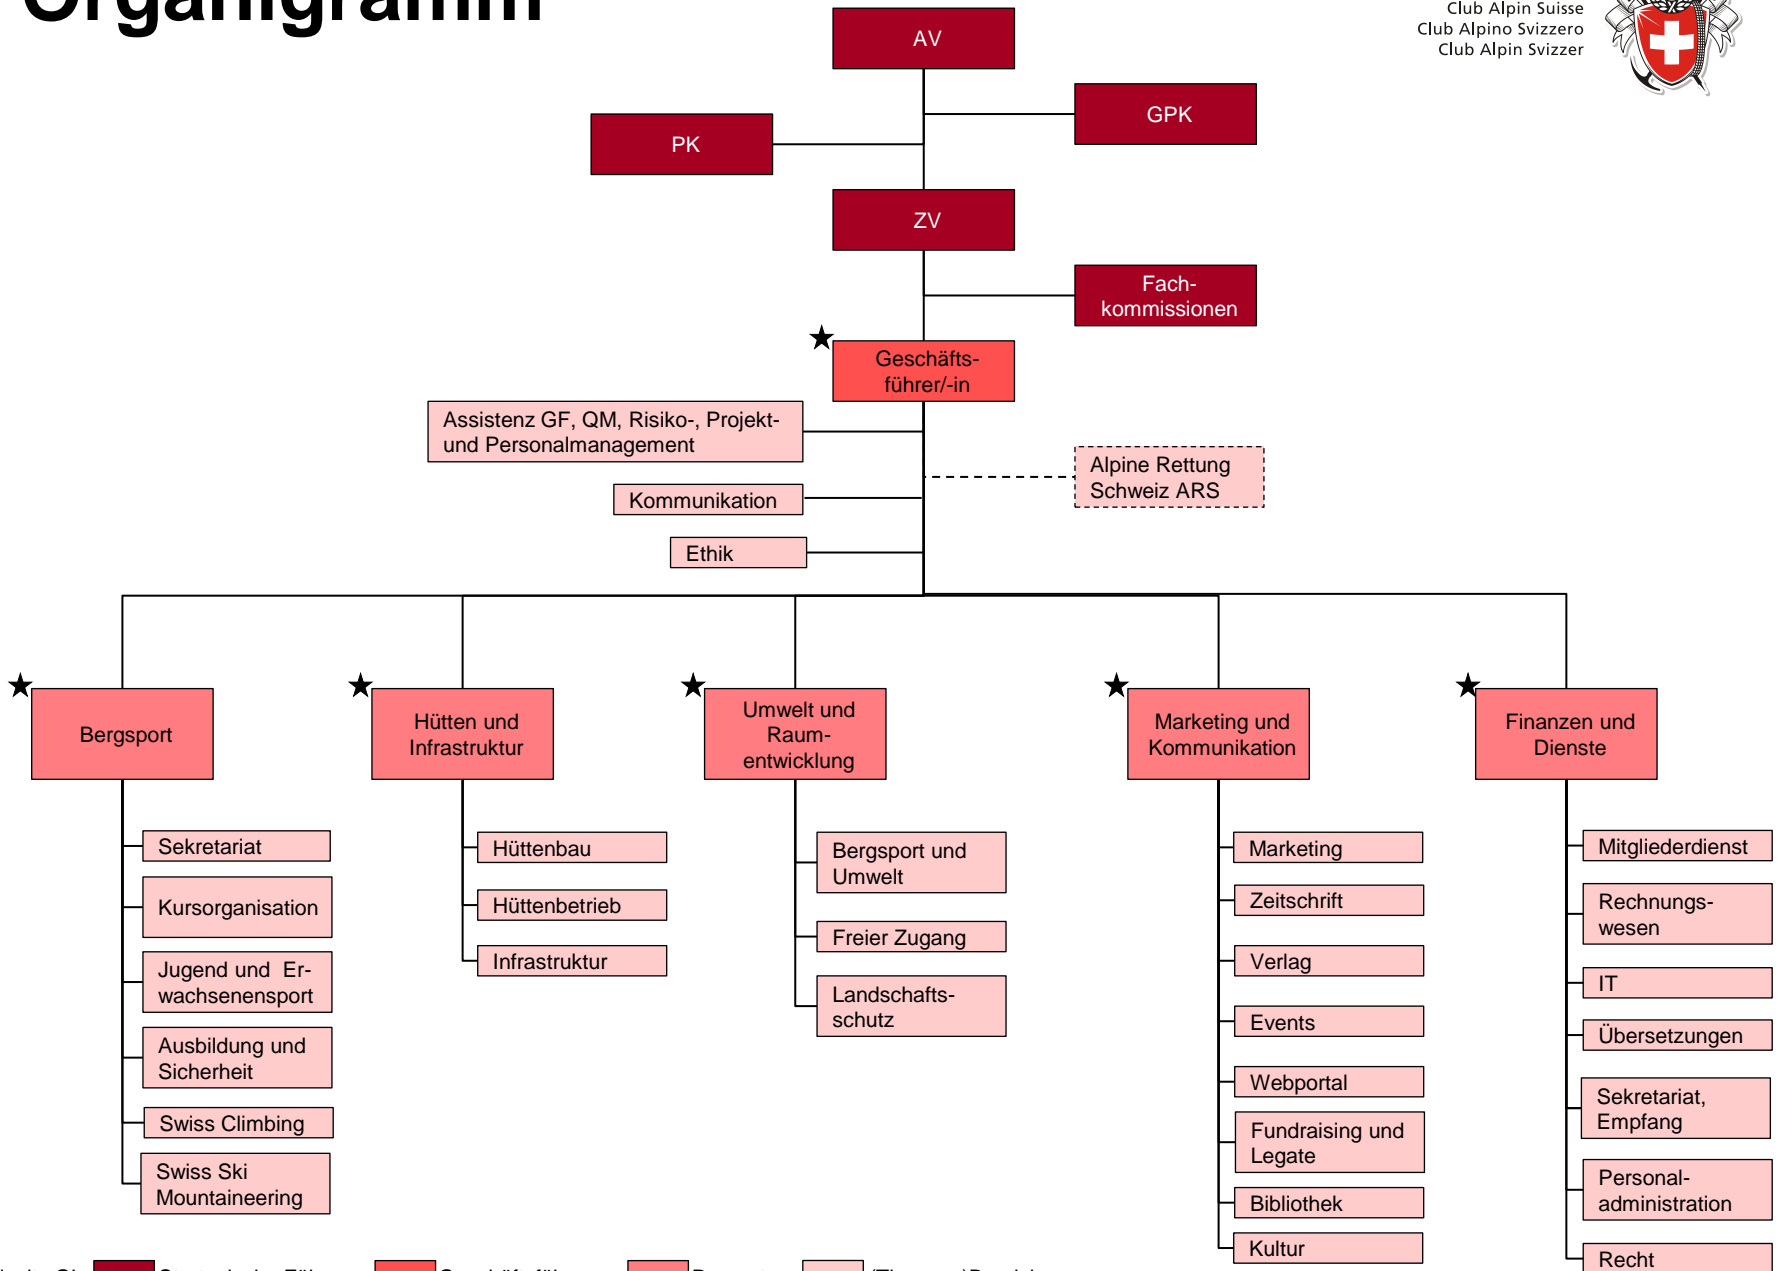

Organigramm

Schweizer Alpen-Club SAC
 Club Alpin Suisse
 Club Alpino Svizzero
 Club Alpin Svizzer

★ = Einsitz GL Strategische Führung Geschäftsführung Ressorts (Themen-)Bereiche